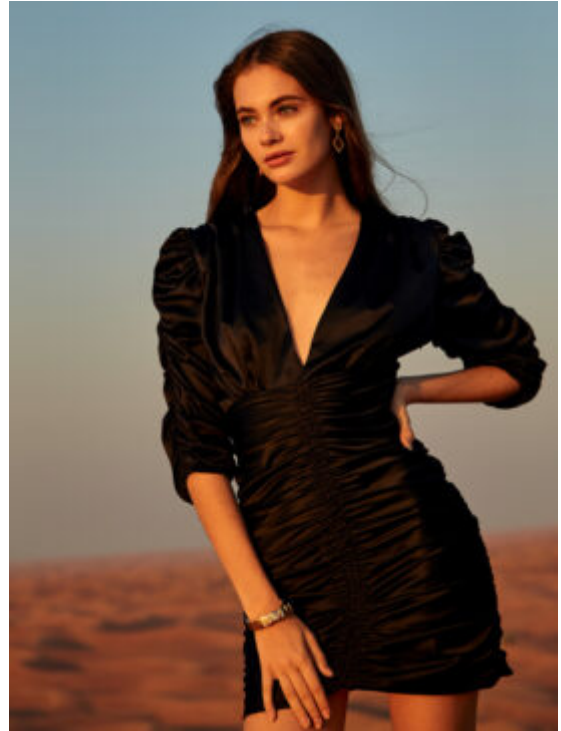

TRUE MODELS

Daria Melochi

175 | 81 / 61 / 89 / 40.5 | Brown / Blue

TRUE MODELS

Daria Melochi

175 | 81 / 61 / 89 / 40.5 | Brown / Blue

TRUE MODELS

Daria Melochi

175 | 81 / 61 / 89 / 40.5 | Brown / Blue

TRUE MODELS

Daria Melochi

175 | 81 / 61 / 89 / 40.5 | Brown / Blue

TRUE MODELS

Daria Melochi

175 | 81 / 61 / 89 / 40.5 | Brown / Blue