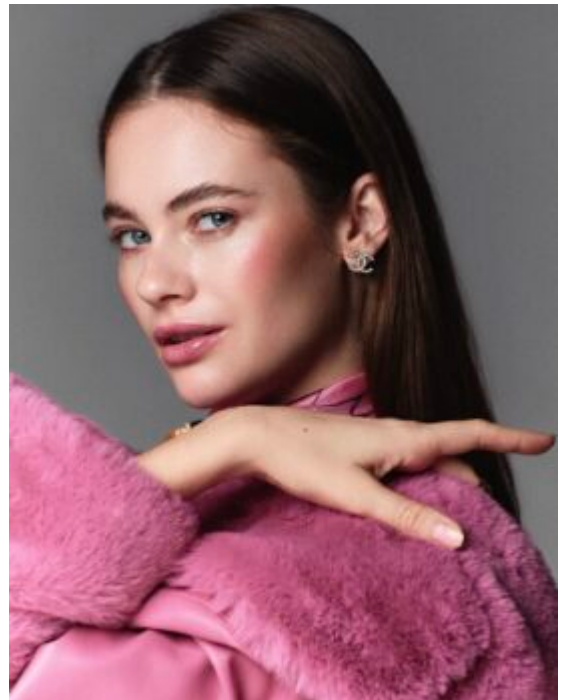

TRUE MODELS

Daria Melochi

175 | 81 / 61 / 89 / 40.5 | Brown / Blue

TRUE MODELS

Daria Melochi

175 | 81 / 61 / 89 / 40.5 | Brown / Blue

TRUE MODELS

Daria Melochi

175 | 81 / 61 / 89 / 40.5 | Brown / Blue

TRUE MODELS

Daria Melochi

175 | 81 / 61 / 89 / 40.5 | Brown / Blue

TRUE MODELS

Daria Melochi

175 | 81 / 61 / 89 / 40.5 | Brown / Blue