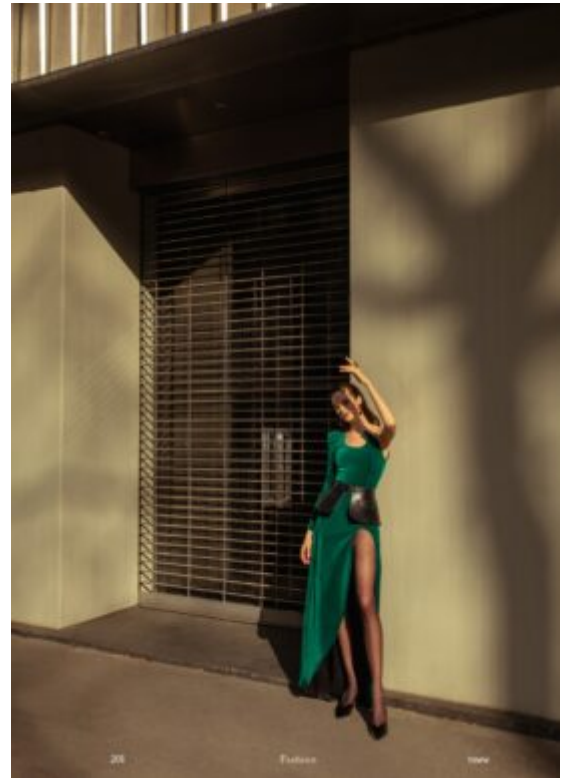

TRUE MODELS

Daria Melochi

175 | 81 / 61 / 89 / 40.5 | Brown / Blue

TRUE MODELS

Daria Melochi

175 | 81 / 61 / 89 / 40.5 | Brown / Blue

TRUE MODELS

Daria Melochi

175 | 81 / 61 / 89 / 40.5 | Brown / Blue

TRUE MODELS

Daria Melochi

175 | 81 / 61 / 89 / 40.5 | Brown / Blue

TRUE MODELS

Daria Melochi

175 | 81 / 61 / 89 / 40.5 | Brown / Blue